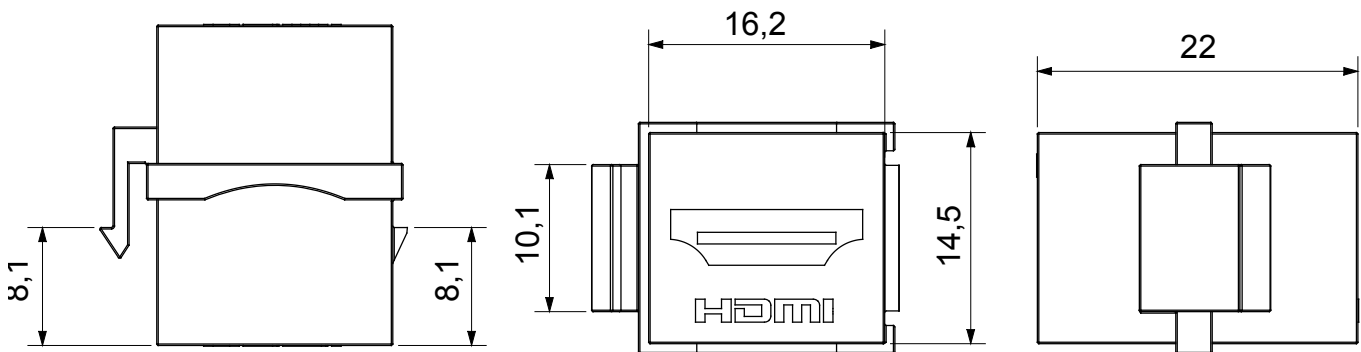

Pour les réseaux câblés en cuivre, le Data Center propose des connecteurs RJ45 et des coupleurs HDMI et USB adaptés à la série civile Gewiss, des cordons de permutation et des câbles UTP et FTP, offrant une flexibilité d'installation et une facilité de câblage.

Catégorie	Prises données	Description	Coupleur HDMI
Type	Femelle/Femelle	Compatibilité	Keystone Jack
Matière	Technopolymère	Electrocod	3722

DIMENSIONS

NORMES ET HOMOLOGATIONS