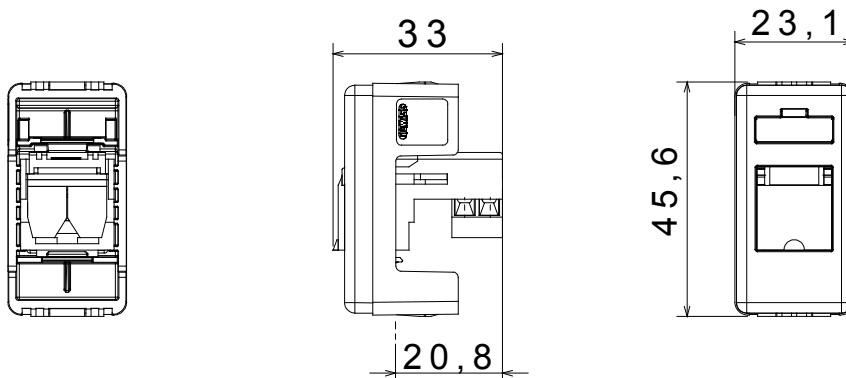

Catégorie	Prises de données et audio/vidéo	Description	RJ11
Couleur	Noir	Standard	-
Câbles type	Couple Torsadé	Connexion	Bornes à vis
Nb modules System	1	Material	Technopolymère
Electrocod	3722		

DIMENSIONS