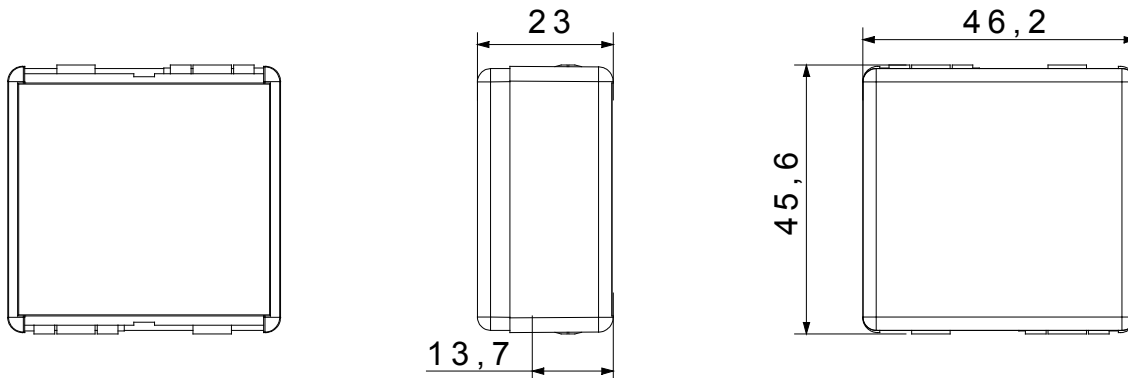

Catégorie	Obturbateur	Couleur	Noir
Description	1 poste (2 modules)	Norme	EN 60669-1
Thermopression avec bille	125 °C	Test du fil incandescent	850 °C
Nb modules System	2	Matière	Technopolymère
Electrocod	0100		

### DIMENSIONS