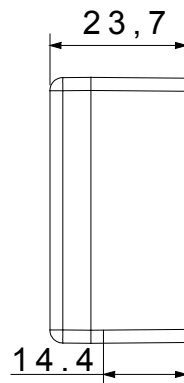

Catégorie	Obturbateur avec sortie des câbles	Couleur	Noir
Description	1 poste avec sortie pour câble Ø 4 et Ø 8 mm	Norme	EN 60669-1
Thermopression avec bille	125 °C	Test du fil incandescent	850 °C
Nb modules System	1	Matière	Technopolymère
Electrocod	0100		

DIMENSIONS

SYMBOLE TECHNIQUE

NORMES ET HOMOLOGATIONS