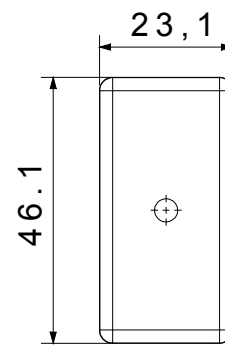

Catégorie	Obturbateur avec sortie des câbles	Couleur	Noir
Description	1 poste avec sortie pour câble Ø 4 et Ø 8 mm	Norme	EN 60669-1
Thermopression avec bille	125 °C	Test du fil incandescent	850 °C
Nb modules System	1	Matière	Technopolymère
Electrocod	0100		

DIMENSIONS

SYMBOLE TECHNIQUE

NORMES ET HOMOLOGATIONS