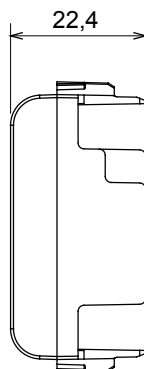

Accessoire pour appareillages connectés ChoruSmart : vous permet d'installer les appareillages rétractables dans les supports.

Catégorie	Obturateur	Symbole	Radiofréquence
Couleur	Satin blanc	Description	1 module
Norme	EN 60669-1	Thermopression avec bille	125 °C
Test du fil incandescent	850 °C	Adapté pour	Interfaces de contacts, actionneurs Zigbee
N. de modules	1	Matière	Technopolymère
Electrocod	0100		

### DIMENSIONS