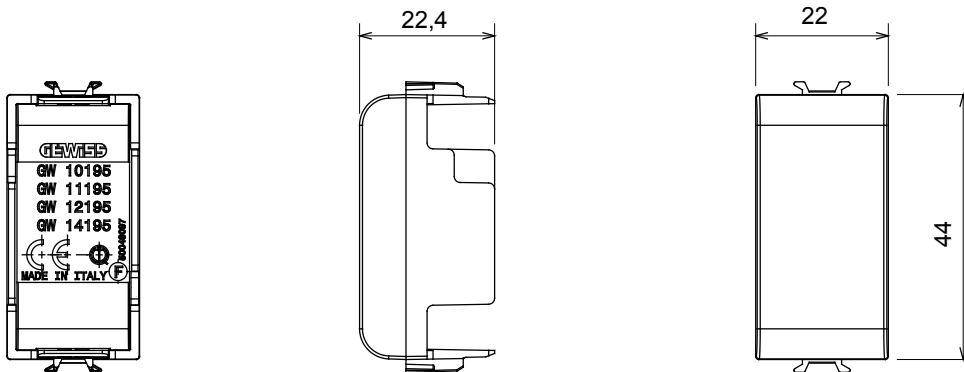

Accessoire pour appareillages connectés ChoruSmart : vous permet d'installer les appareillages rétractables dans les supports.

Description	1 module	Catégorie	Obtrateur
Couleur	Titane brillant	Matière	Technopolymère
Symbole	Radiofréquence	Adapté pour	Interfaces de contacts, actionneurs Zigbee
Thermopression avec bille	125 °C	Test du fil incandescent	850 °C
Norme	EN 60669-1	N. de modules	1
Electrocod	0100		

### DIMENSIONS