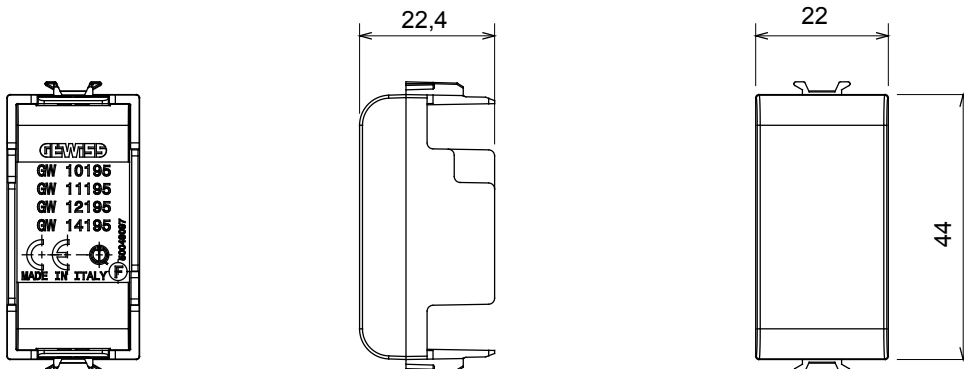

Accessoire pour appareillages connectés ChoruSmart : vous permet d'installer les appareillages rétractables dans les supports.

Description	1 module	Catégorie	Obtuteur
Couleur	Blanc brillant	Matière	Technopolymère
Symbole	Radiofréquence	Adapté pour	Interfaces de contacts, actionneurs Zigbee
Thermopression avec bille	125 °C	Test du fil incandescent	850 °C
Norme	EN 60669-1	N. de modules	1
Electrocod	0100		

DIMENSIONS

SYMBOLE TECHNIQUE

NORMES ET HOMOLOGATIONS