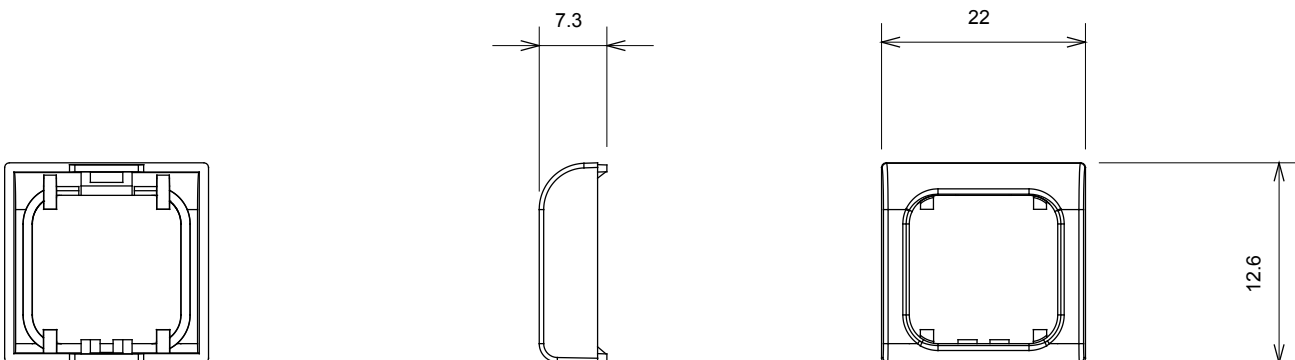

Large gamme d'appareils de commande, prises pour alimentation électrique (conformément aux normes nationales et internationales), saisies de signal, contrôle de la climatisation, gestion du confort, signalisation d'alarme technique et gestion de l'éclairage de secours. Les appareils modulaires ChoruSmart sont disponibles en cinq couleurs (blanc brillant, blanc satin, beige naturel, noir satin et titane laqué) et en différentes tailles à partir de 1/2, 1, 2 et 3 modules. Grâce aux supports de montage pour boîtes rectangulaires, carrées et rondes, des combinaisons illimitées peuvent être créées avec la gamme de plaques ChoruSmart.

Catégorie	Touche interchangeable	Type	Interchangeables
Couleur	Beige satiné naturel	Description	Touches 22x22 mm
Norme	EN 60669-1	Thermopression avec bille	125 °C
Test du fil incandescent	850 °C	Symbole	Avec étiquette
Matière	Technopolymère	Electrocod	0130

DIMENSIONS

SYMBOLE TECHNIQUE

NORMES ET HOMOLOGATIONS