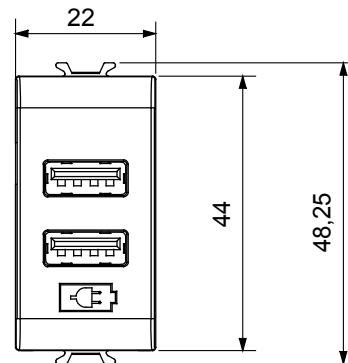

Catégorie	Alimentation USB	Couleur	Beige satiné naturel
Tension d'alimentation	100 ÷ 240 V ca - 50/60 Hz	Norme	IEC 62368-1:2018; EN 61000-6-1; EN 61000-6-3
Bornes de câblage	À vis	Capacité de serrage des bornes câbles souples (mm <sup>2</sup> )	min. 1 - max. 1,5 mm <sup>2</sup>
Capacité de serrage des bornes câbles rigides (mm <sup>2</sup> )	min. 1 - max. 1,5 mm <sup>2</sup>	Matière	Technopolymère
Electrocod	0144		

### DIMENSIONS