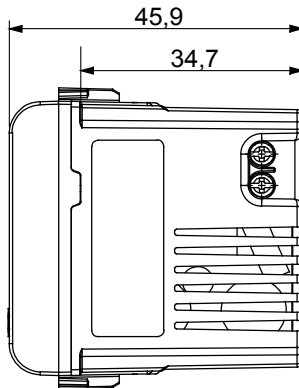

Large gamme d'appareils de commande, prises pour alimentation électrique (conformément aux normes nationales et internationales), saisies de signal, contrôle de la climatisation, gestion du confort, signalisation d'alarme technique et gestion de l'éclairage de secours. Les appareils modulaires ChoruSmart sont disponibles en cinq couleurs (blanc brillant, blanc satin, beige naturel, noir satin et titane laqué) et en différentes tailles à partir de 1/2, 1, 2 et 3 modules. Grâce aux supports de montage pour boîtes rectangulaires, carrées et rondes, des combinaisons illimitées peuvent être créées avec la gamme de plaques ChoruSmart.

Catégorie	Alimentation USB	Couleur	Beige satiné naturel
Tension d'alimentation	100 ÷ 240 V ca - 50/60 Hz	Norme	IEC 62368-1:2018; EN 61000-6-1; EN 61000-6-3
Bornes de câblage	À vis	Capacité de serrage des bornes câbles souples (mm <sup>2</sup> )	min. 1 - max. 1,5 mm <sup>2</sup>
Capacité de serrage des bornes câbles rigides (mm <sup>2</sup> )	min. 1 - max. 1,5 mm <sup>2</sup>	Matière	Technopolymère
Electrocod	0144		

### DIMENSIONS