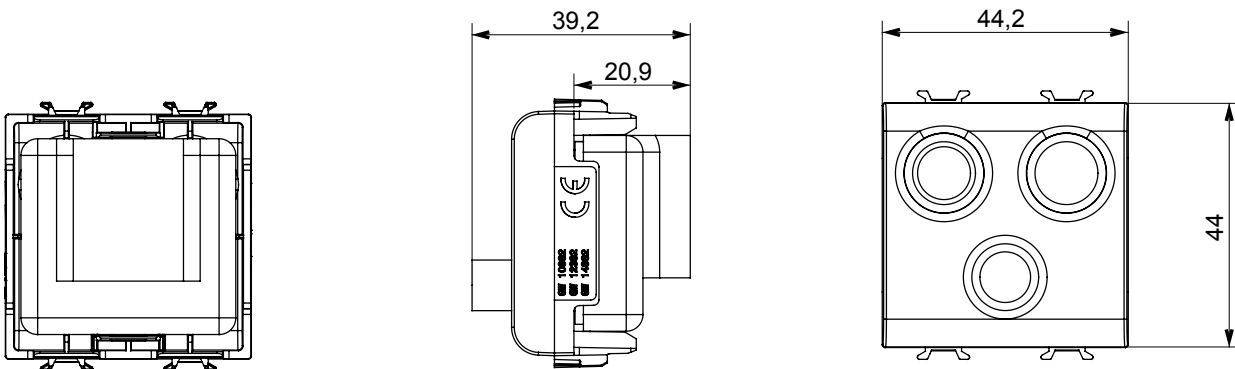

Large gamme d'appareils de commande, prises pour alimentation électrique (conformément aux normes nationales et internationales), saisies de signal, contrôle de la climatisation, gestion du confort, signalisation d'alarme technique et gestion de l'éclairage de secours. Les appareils modulaires ChoruSmart sont disponibles en cinq couleurs (blanc brillant, blanc satin, beige naturel, noir satin et titane laqué) et en différentes tailles à partir de 1/2, 1, 2 et 3 modules. Grâce aux supports de montage pour boîtes rectangulaires, carrées et rondes, des combinaisons illimitées peuvent être créées avec la gamme de plaques ChoruSmart.

Catégorie	Prise TV/FM/SAT	Description	Directe
Couleur	Beige satiné naturel	Atténuation	0 dB
Connecteurs	TV-FM-SAT	Norme	EN 60728-4; IEC 61169-2; IEC 61169-24
N. de modules	2	Fixation câble	À vis
Boîtier	Boîtier en zamak moulé sous pression	Electrocod	0131
Matériau	Technopolymère		

### DIMENSIONS