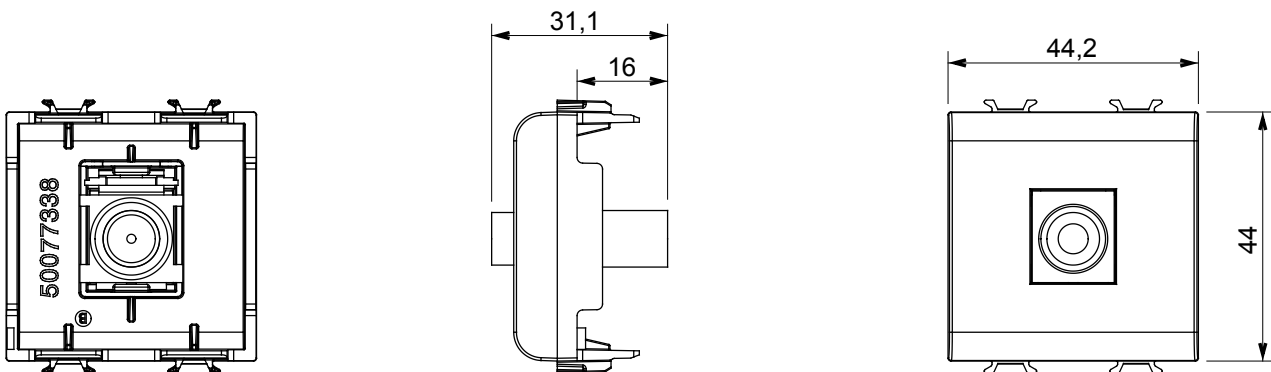

DIMENSIONS

NORMES ET HOMOLOGATIONS