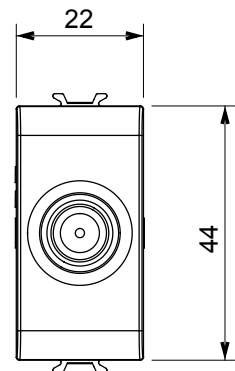

Large gamme d'appareils de commande, prises pour alimentation électrique (conformément aux normes nationales et internationales), saisies de signal, contrôle de la climatisation, gestion du confort, signalisation d'alarme technique et gestion de l'éclairage de secours. Les appareils modulaires ChoruSmart sont disponibles en cinq couleurs (blanc brillant, blanc satin, beige naturel, noir satin et titane laqué) et en différentes tailles à partir de 1/2, 1, 2 et 3 modules. Grâce aux supports de montage pour boîtes rectangulaires, carrées et rondes, des combinaisons illimitées peuvent être créées avec la gamme de plaques ChoruSmart.

Catégorie	Prise TV/SAT	Description	Passante
Couleur	Beige satiné naturel	Atténuation	10 dB
Fréquence	5-2500 MHz	Blindage	Classe A
Pour connecteur type	F-Femelle	Norme	EN 60728-4; IEC 61169-24
N. de modules	1	Fixation câble	À vis
Boîtier	Boîtier en zamak moulé sous pression	Electrocod	0131
Matière	Technopolymère		

DIMENSIONS

NORMES ET HOMOLOGATIONS