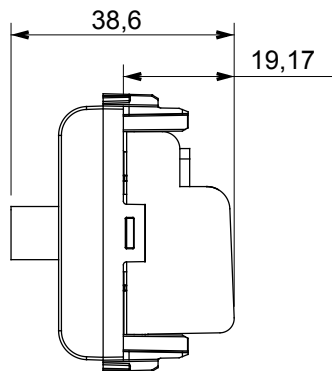

Large gamme d'appareils de commande, prises pour alimentation électrique (conformément aux normes nationales et internationales), saisies de signal, contrôle de la climatisation, gestion du confort, signalisation d'alarme technique et gestion de l'éclairage de secours. Les appareils modulaires ChoruSmart sont disponibles en cinq couleurs (blanc brillant, blanc satin, beige naturel, noir satin et titane laqué) et en différentes tailles à partir de 1/2, 1, 2 et 3 modules. Grâce aux supports de montage pour boîtes rectangulaires, carrées et rondes, des combinaisons illimitées peuvent être créées avec la gamme de plaques ChoruSmart.

Catégorie	Prise TV/SAT	Description	Passante
Couleur	Beige satiné naturel	Atténuation	10 dB
Fréquence	5-2500 MHz	Blindage	Classe A
Pour connecteur type	F-Femelle	Norme	EN 60728-4; IEC 61169-24
N. de modules	1	Fixation câble	À vis
Boîtier	Boîtier en zamak moulé sous pression	Electrocod	0131
Matière	Technopolymère		

DIMENSIONS

NORMES ET HOMOLOGATIONS