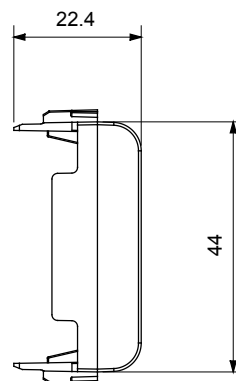

Catégorie	Obturbateur	Couleur	Beige satiné naturel
Description	1 poste (2 modules)	Norme	EN 60669-1
Thermopression avec bille	125 °C	Test du fil incandescent	850 °C
N. de modules	2	Matière	Technopolymère
Electrocod	0100		

DIMENSIONS

SYMBOLE TECHNIQUE

NORMES ET HOMOLOGATIONS