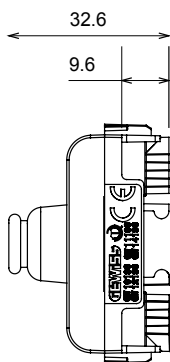

Large gamme d'appareils de commande, prises pour alimentation électrique (conformément aux normes nationales et internationales), saisies de signal, contrôle de la climatisation, gestion du confort, signalisation d'alarme technique et gestion de l'éclairage de secours. Les appareils modulaires ChoruSmart sont disponibles en cinq couleurs (blanc brillant, blanc satin, beige naturel, noir satin et titane laqué) et en différentes tailles à partir de 1/2, 1, 2 et 3 modules. Grâce aux supports de montage pour boîtes rectangulaires, carrées et rondes, des combinaisons illimitées peuvent être créées avec la gamme de plaques ChoruSmart.

Catégorie	Obturbateur avec sortie des câbles	Couleur	Beige satiné naturel
Description	1 module	Norme	EN 60669-1
Thermopression avec bille	125 °C	Test du fil incandescent	850 °C
N. de modules	1	Matière	Technopolymère
Electrocod	0100		

### DIMENSIONS