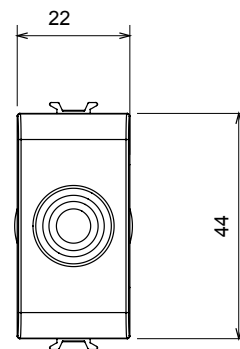

Catégorie	Obturbateur avec sortie des câbles	Couleur	Beige satiné naturel
Description	1 module	Norme	EN 60669-1
Thermopression avec bille	125 °C	Test du fil incandescent	850 °C
N. de modules	1	Matière	Technopolymère
Electrocod	0100		

### DIMENSIONS