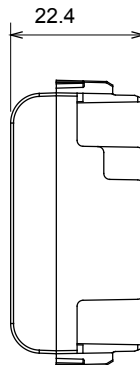

Large gamme d'appareils de commande, prises pour alimentation électrique (conformément aux normes nationales et internationales), saisies de signal, contrôle de la climatisation, gestion du confort, signalisation d'alarme technique et gestion de l'éclairage de secours. Les appareils modulaires ChoruSmart sont disponibles en cinq couleurs (blanc brillant, blanc satin, beige naturel, noir satin et titane laqué) et en différentes tailles à partir de 1/2, 1, 2 et 3 modules. Grâce aux supports de montage pour boîtes rectangulaires, carrées et rondes, des combinaisons illimitées peuvent être créées avec la gamme de plaques ChoruSmart.

Catégorie	Obturbateur	Couleur	Beige satiné naturel
Description	1 module	Norme	EN 60669-1
Thermopression avec bille	125 °C	Test du fil incandescent	850 °C
N. de modules	1	Matière	Technopolymère
Electrocod	0100		

### DIMENSIONS