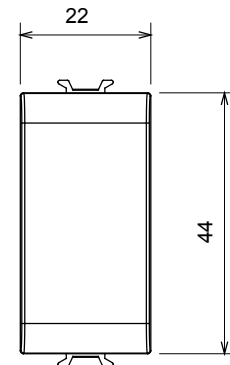

Catégorie	Obturbateur	Couleur	Beige satiné naturel
Description	1 module	Norme	EN 60669-1
Thermopression avec bille	125 °C	Test du fil incandescent	850 °C
N. de modules	1	Matière	Technopolymère
Electrocod	0100		

### DIMENSIONS