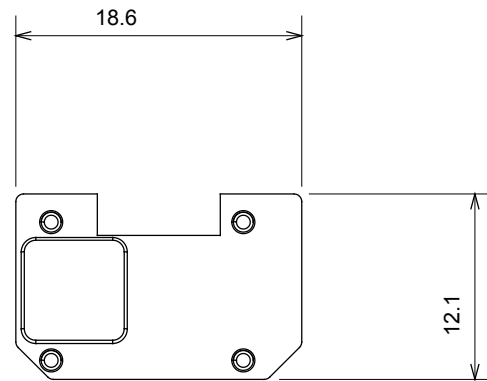

Large gamme d'appareils de contrôle, prises pour alimentation électrique (conformément aux normes nationales et internationales), saisies de signal, contrôle de la climatisation, gestion du confort, signalisation d'alarme technique et gestion de l'éclairage de secours. Les appareils modulaires ChoruSmart sont disponibles dans cinq couleurs (blanc brillant, blanc satin, beige naturel, noir satin et titane laqué) et dans différentes tailles à partir de 1/2, 1, 2 et 3 modules. Grâce aux supports de montage pour boîtes rectangulaires, carrées et rondes, des combinaisons illimitées peuvent être créées avec la gamme de plaques ChoruSmart.

Catégorie	Symbole interchangeable	Type	Pour voyant
Couleur	Transparent	Norme	EN 60669-1
Thermopression avec bille	125 °C	Test du fil incandescent	850 °C
Adapté pour	SERVICES NUMERIQUES	Symbole	Zéro
Matière	Technopolymère	Electrocod	0130

DIMENSIONS

SYMBOLE TECHNIQUE

NORMES ET HOMOLOGATIONS