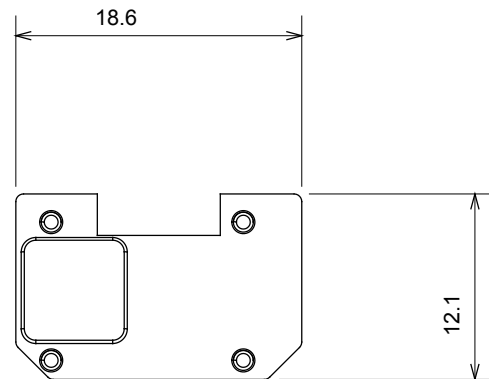

Large gamme d'appareils de contrôle, prises pour alimentation électrique (conformément aux normes nationales et internationales), saisies de signal, contrôle de la climatisation, gestion du confort, signalisation d'alarme technique et gestion de l'éclairage de secours. Les appareils modulaires ChoruSmart sont disponibles dans cinq couleurs (blanc brillant, blanc satin, beige naturel, noir satin et titane laqué) et dans différentes tailles à partir de 1/2, 1, 2 et 3 modules. Grâce aux supports de montage pour boîtes rectangulaires, carrées et rondes, des combinaisons illimitées peuvent être créées avec la gamme de plaques ChoruSmart.

Catégorie	Symbole interchangeable	Type	Pour voyant
Couleur	Transparent	Norme	EN 60669-1
Thermopression avec bille	125 °C	Test du fil incandescent	850 °C
Adapté pour	SERVICES NUMERIQUES	Symbole	Neuf
Matière	Technopolymère	Electrocod	0130

DIMENSIONS

SYMBOLE TECHNIQUE

NORMES ET HOMOLOGATIONS