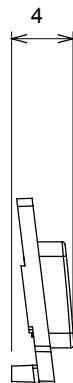

Large gamme d'appareils de contrôle, prises pour alimentation électrique (conformément aux normes nationales et internationales), saisies de signal, contrôle de la climatisation, gestion du confort, signalisation d'alarme technique et gestion de l'éclairage de secours. Les appareils modulaires ChoruSmart sont disponibles dans cinq couleurs (blanc brillant, blanc satin, beige naturel, noir satin et titane laqué) et dans différentes tailles à partir de 1/2, 1, 2 et 3 modules. Grâce aux supports de montage pour boîtes rectangulaires, carrées et rondes, des combinaisons illimitées peuvent être créées avec la gamme de plaques ChoruSmart.

Catégorie	Symbole interchangeable	Type	Pour voyant
Couleur	Transparent	Norme	EN 60669-1
Thermopression avec bille	125 °C	Test du fil incandescent	850 °C
Adapté pour	SERVICES NUMERIQUES	Symbole	Neuf
Matière	Technopolymère	Electrocod	0130

DIMENSIONS

SYMBOLE TECHNIQUE

NORMES ET HOMOLOGATIONS