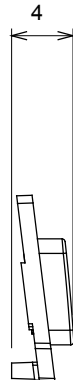

Large gamme d'appareils de contrôle, prises pour alimentation électrique (conformément aux normes nationales et internationales), saisies de signal, contrôle de la climatisation, gestion du confort, signalisation d'alarme technique et gestion de l'éclairage de secours. Les appareils modulaires ChoruSmart sont disponibles dans cinq couleurs (blanc brillant, blanc satin, beige naturel, noir satin et titane laqué) et dans différentes tailles à partir de 1/2, 1, 2 et 3 modules. Grâce aux supports de montage pour boîtes rectangulaires, carrées et rondes, des combinaisons illimitées peuvent être créées avec la gamme de plaques ChoruSmart.

Catégorie	Symbole interchangeable	Type	Pour voyant
Couleur	Transparent	Norme	EN 60669-1
Thermopression avec bille	125 °C	Test du fil incandescent	850 °C
Adapté pour	SERVICES NUMERIQUES	Symbole	Huit
Matière	Technopolymère	Electrocod	0130

### DIMENSIONS

### SYMBOLE TECHNIQUE