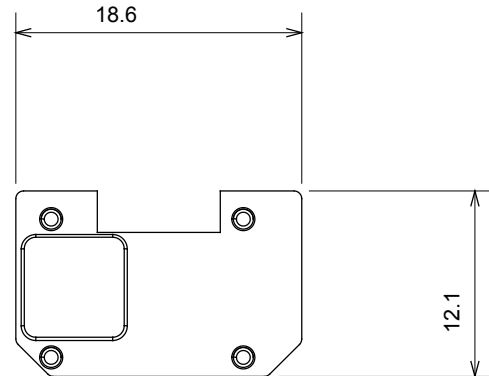

Large gamme d'appareils de contrôle, prises pour alimentation électrique (conformément aux normes nationales et internationales), saisies de signal, contrôle de la climatisation, gestion du confort, signalisation d'alarme technique et gestion de l'éclairage de secours. Les appareils modulaires ChoruSmart sont disponibles dans cinq couleurs (blanc brillant, blanc satin, beige naturel, noir satin et titane laqué) et dans différentes tailles à partir de 1/2, 1, 2 et 3 modules. Grâce aux supports de montage pour boîtes rectangulaires, carrées et rondes, des combinaisons illimitées peuvent être créées avec la gamme de plaques ChoruSmart.

Catégorie	Symbole interchangeable	Type	Pour voyant
Couleur	Transparent	Norme	EN 60669-1
Thermopression avec bille	125 °C	Test du fil incandescent	850 °C
Adapté pour	SERVICES NUMERIQUES	Symbole	Huit
Matière	Technopolymère	Electrocod	0130

### DIMENSIONS