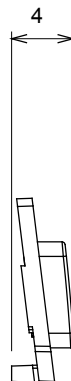

Large gamme d'appareils de contrôle, prises pour alimentation électrique (conformément aux normes nationales et internationales), saisies de signal, contrôle de la climatisation, gestion du confort, signalisation d'alarme technique et gestion de l'éclairage de secours. Les appareils modulaires ChoruSmart sont disponibles dans cinq couleurs (blanc brillant, blanc satin, beige naturel, noir satin et titane laqué) et dans différentes tailles à partir de 1/2, 1, 2 et 3 modules. Grâce aux supports de montage pour boîtes rectangulaires, carrées et rondes, des combinaisons illimitées peuvent être créées avec la gamme de plaques ChoruSmart.

Catégorie	Symbole interchangeable	Type	Pour voyant
Couleur	Transparent	Norme	EN 60669-1
Thermopression avec bille	125 °C	Test du fil incandescent	850 °C
Adapté pour	SERVICES NUMERIQUES	Symbole	Sept
Matière	Technopolymère	Electrocod	0130

DIMENSIONS

SYMBOLE TECHNIQUE

NORMES ET HOMOLOGATIONS