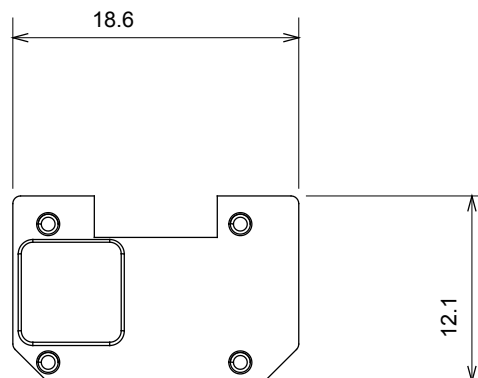

Large gamme d'appareils de contrôle, prises pour alimentation électrique (conformément aux normes nationales et internationales), saisies de signal, contrôle de la climatisation, gestion du confort, signalisation d'alarme technique et gestion de l'éclairage de secours. Les appareils modulaires ChoruSmart sont disponibles dans cinq couleurs (blanc brillant, blanc satin, beige naturel, noir satin et titane laqué) et dans différentes tailles à partir de 1/2, 1, 2 et 3 modules. Grâce aux supports de montage pour boîtes rectangulaires, carrées et rondes, des combinaisons illimitées peuvent être créées avec la gamme de plaques ChoruSmart.

Catégorie	Symbole interchangeable	Type	Pour voyant
Couleur	Transparent	Norme	EN 60669-1
Thermopression avec bille	125 °C	Test du fil incandescent	850 °C
Adapté pour	SERVICES NUMERIQUES	Symbole	Cinq
Matière	Technopolymère	Electrocod	0130

DIMENSIONS

SYMBOLE TECHNIQUE

NORMES ET HOMOLOGATIONS