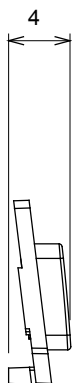

Large gamme d'appareils de contrôle, prises pour alimentation électrique (conformément aux normes nationales et internationales), saisies de signal, contrôle de la climatisation, gestion du confort, signalisation d'alarme technique et gestion de l'éclairage de secours. Les appareils modulaires ChoruSmart sont disponibles dans cinq couleurs (blanc brillant, blanc satin, beige naturel, noir satin et titane laqué) et dans différentes tailles à partir de 1/2, 1, 2 et 3 modules. Grâce aux supports de montage pour boîtes rectangulaires, carrées et rondes, des combinaisons illimitées peuvent être créées avec la gamme de plaques ChoruSmart.

Catégorie	Symbole interchangeable	Type	Pour voyant
Couleur	Transparent	Norme	EN 60669-1
Thermopression avec bille	125 °C	Test du fil incandescent	850 °C
Adapté pour	SERVICES NUMERIQUES	Symbole	Cinq
Matière	Technopolymère	Electrocod	0130

DIMENSIONS

SYMBOLE TECHNIQUE

NORMES ET HOMOLOGATIONS