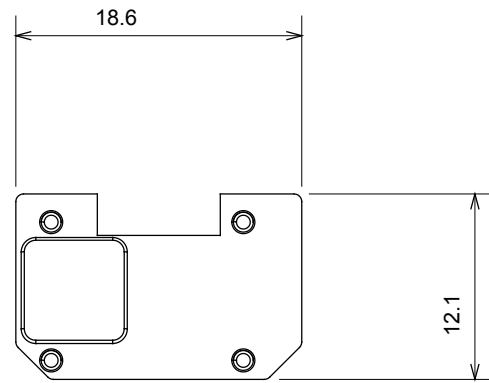

Large gamme d'appareils de contrôle, prises pour alimentation électrique (conformément aux normes nationales et internationales), saisies de signal, contrôle de la climatisation, gestion du confort, signalisation d'alarme technique et gestion de l'éclairage de secours. Les appareils modulaires ChoruSmart sont disponibles dans cinq couleurs (blanc brillant, blanc satin, beige naturel, noir satin et titane laqué) et dans différentes tailles à partir de 1/2, 1, 2 et 3 modules. Grâce aux supports de montage pour boîtes rectangulaires, carrées et rondes, des combinaisons illimitées peuvent être créées avec la gamme de plaques ChoruSmart.

Catégorie	Symbole interchangeable	Type	Pour voyant
Couleur	Transparent	Norme	EN 60669-1
Thermopression avec bille	125 °C	Test du fil incandescent	850 °C
Adapté pour	SERVICES GÉNÉRIQUES	Symbole	Femme de chambre
Matière	Technopolymère	Electrocod	0130

DIMENSIONS

SYMBOLE TECHNIQUE

NORMES ET HOMOLOGATIONS