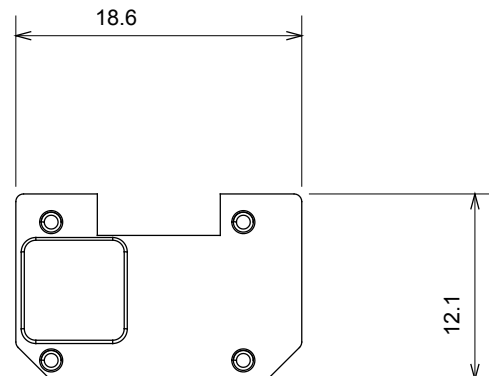

Large gamme d'appareils de contrôle, prises pour alimentation électrique (conformément aux normes nationales et internationales), saisies de signal, contrôle de la climatisation, gestion du confort, signalisation d'alarme technique et gestion de l'éclairage de secours. Les appareils modulaires ChoruSmart sont disponibles dans cinq couleurs (blanc brillant, blanc satin, beige naturel, noir satin et titane laqué) et dans différentes tailles à partir de 1/2, 1, 2 et 3 modules. Grâce aux supports de montage pour boîtes rectangulaires, carrées et rondes, des combinaisons illimitées peuvent être créées avec la gamme de plaques ChoruSmart.

Catégorie	Symbole interchangeable	Type	Pour voyant
Couleur	Transparent	Norme	EN 60669-1
Thermopression avec bille	125 °C	Test du fil incandescent	850 °C
Adapté pour	SERVICES GÉNÉRIQUES	Symbole	Arrêt
Matière	Technopolymère	Electrocod	0130

### DIMENSIONS