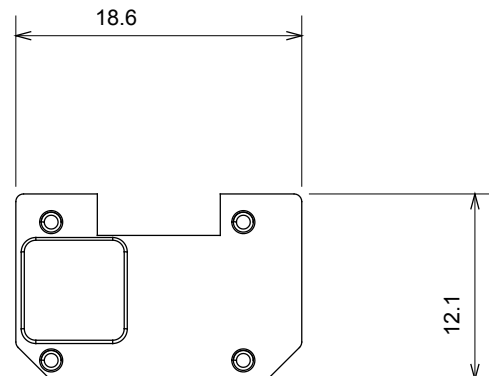

Large gamme d'appareils de contrôle, prises pour alimentation électrique (conformément aux normes nationales et internationales), saisies de signal, contrôle de la climatisation, gestion du confort, signalisation d'alarme technique et gestion de l'éclairage de secours. Les appareils modulaires ChoruSmart sont disponibles dans cinq couleurs (blanc brillant, blanc satin, beige naturel, noir satin et titane laqué) et dans différentes tailles à partir de 1/2, 1, 2 et 3 modules. Grâce aux supports de montage pour boîtes rectangulaires, carrées et rondes, des combinaisons illimitées peuvent être créées avec la gamme de plaques ChoruSmart.

Catégorie	Symbole interchangeable	Type	Pour voyant
Couleur	Transparent	Norme	EN 60669-1
Thermopression avec bille	125 °C	Test du fil incandescent	850 °C
Adapté pour	SERVICES GÉNÉRIQUES	Symbole	Marche
Matière	Technopolymère	Electrocod	0130

### DIMENSIONS