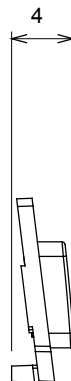

Large gamme d'appareils de contrôle, prises pour alimentation électrique (conformément aux normes nationales et internationales), saisies de signal, contrôle de la climatisation, gestion du confort, signalisation d'alarme technique et gestion de l'éclairage de secours. Les appareils modulaires ChoruSmart sont disponibles dans cinq couleurs (blanc brillant, blanc satin, beige naturel, noir satin et titane laqué) et dans différentes tailles à partir de 1/2, 1, 2 et 3 modules. Grâce aux supports de montage pour boîtes rectangulaires, carrées et rondes, des combinaisons illimitées peuvent être créées avec la gamme de plaques ChoruSmart.

Catégorie	Symbole interchangeable	Type	Pour voyant
Couleur	Transparent	Norme	EN 60669-1
Thermopression avec bille	125 °C	Test du fil incandescent	850 °C
Adapté pour	SERVICES GÉNÉRIQUES	Symbole	Marche
Matière	Technopolymère	Electrocod	0130

### DIMENSIONS

### SYMBOLE TECHNIQUE