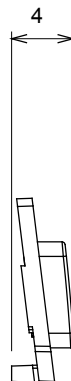

Large gamme d'appareils de contrôle, prises pour alimentation électrique (conformément aux normes nationales et internationales), saisies de signal, contrôle de la climatisation, gestion du confort, signalisation d'alarme technique et gestion de l'éclairage de secours. Les appareils modulaires ChoruSmart sont disponibles dans cinq couleurs (blanc brillant, blanc satin, beige naturel, noir satin et titane laqué) et dans différentes tailles à partir de 1/2, 1, 2 et 3 modules. Grâce aux supports de montage pour boîtes rectangulaires, carrées et rondes, des combinaisons illimitées peuvent être créées avec la gamme de plaques ChoruSmart.

Catégorie	Symbole interchangeable	Type	Pour voyant
Couleur	Transparent	Norme	EN 60669-1
Thermopression avec bille	125 °C	Test du fil incandescent	850 °C
Adapté pour	SERVICES GÉNÉRIQUES	Symbole	Eclairage esaliers
Matière	Technopolymère	Electrocod	0130

### DIMENSIONS

### SYMBOLE TECHNIQUE