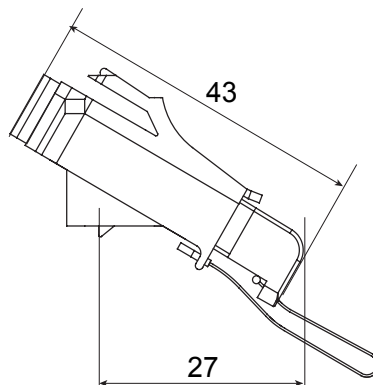

Catégorie	Adaptateur à fibre optique angulaire	Matière	Corps en plastique avec manchon d'alignement en céramique
Couleur	Vert RAL 6018	Caractéristiques	Unidirectionnel, monomode
Pour connecteurs	SC/APC	Type	Femelle/Femelle
Compatibilité	Keystone Jack	Inclinaison angle	40°
Fournitures	Avec capuchon de sécurité et cordon immanquable		

DIMENSIONS

NORMES ET HOMOLOGATIONS