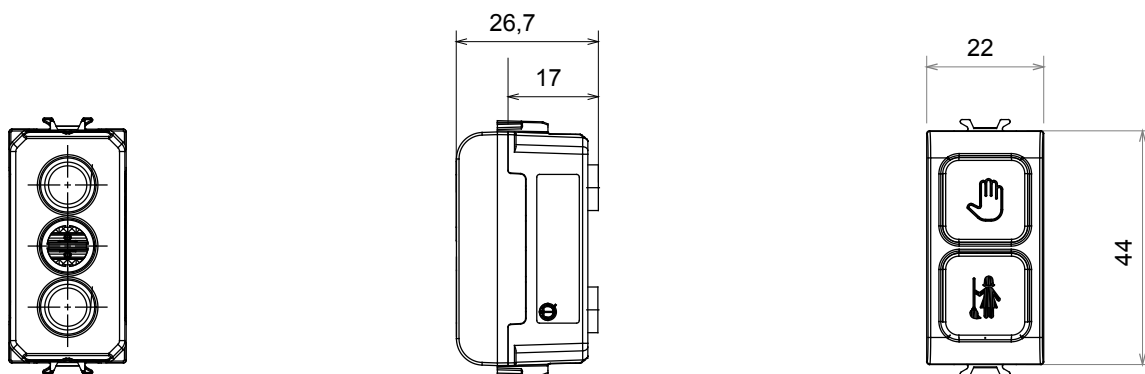

Large gamme d'appareils de commande, prises pour alimentation électrique (conformément aux normes nationales et internationales), saisies de signal, contrôle de la climatisation, gestion du confort, signalisation d'alarme technique et gestion de l'éclairage de secours. Les appareils modulaires ChoruSmart sont disponibles en cinq couleurs (blanc brillant, blanc satin, beige naturel, noir satin et titane laqué) et en différentes tailles à partir de 1/2, 1, 2 et 3 modules. Grâce aux supports de montage pour boîtes rectangulaires, carrées et rondes, des combinaisons illimitées peuvent être créées avec la gamme de plaques ChoruSmart.

Catégorie	Lampes témoin	Symbole	DND+MUR "Ne pas déranger"&"Faire la chambre"
Couleur	Satin blanc	Couleur du diffuseur	Opale
Norme	EN 62094-1	Thermopression avec bille	125 °C
Test du fil incandescent	850 °C	N. de modules	1
Electrocod	0781		

DIMENSIONS

SYMBOLE TECHNIQUE

NORMES ET HOMOLOGATIONS