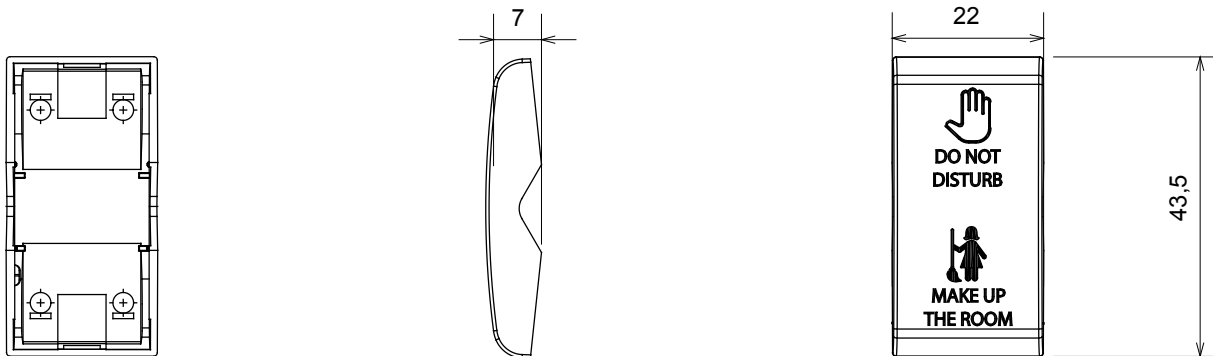

Large gamme d'appareils de commande, prises pour alimentation électrique (conformément aux normes nationales et internationales), saisies de signal, contrôle de la climatisation, gestion du confort, signalisation d'alarme technique et gestion de l'éclairage de secours. Les appareils modulaires ChoruSmart sont disponibles en cinq couleurs (blanc brillant, blanc satin, beige naturel, noir satin et titane laqué) et en différentes tailles à partir de 1/2, 1, 2 et 3 modules. Grâce aux supports de montage pour boîtes rectangulaires, carrées et rondes, des combinaisons illimitées peuvent être créées avec la gamme de plaques ChoruSmart.

Catégorie	Touche interchangeable	Bouton	Neutre
Symbole	DND+MUR "Ne pas déranger"&"Faire la chambre"	Couleur	Satin blanc
Norme	EN 60669-1	Thermopression avec bille	125 °C
Test du fil incandescent	850 °C	N. de modules	1
Electrocod	140		

DIMENSIONS

SYMBOLE TECHNIQUE

NORMES ET HOMOLOGATIONS