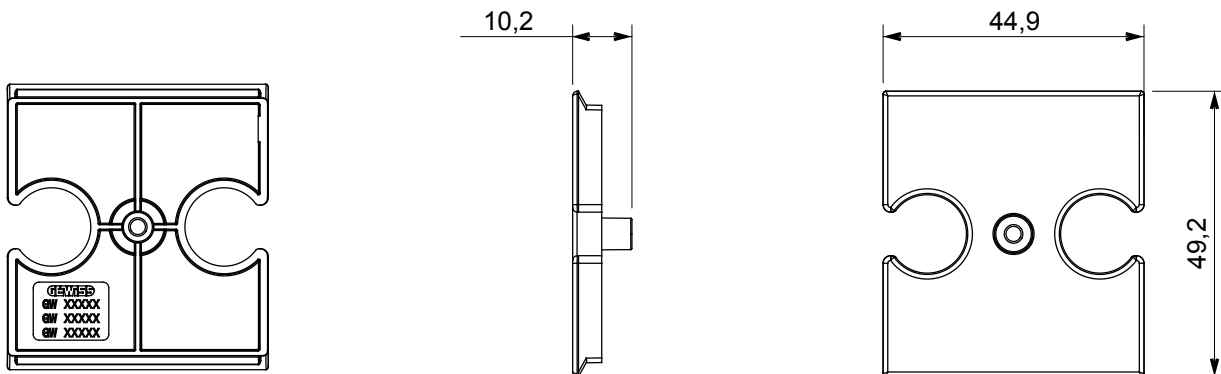

Large gamme d'appareils de commande, prises pour alimentation électrique (conformément aux normes nationales et internationales), saisies de signal, contrôle de la climatisation, gestion du confort, signalisation d'alarme technique et gestion de l'éclairage de secours. Les appareils modulaires ChoruSmart sont disponibles en cinq couleurs (blanc brillant, blanc satin, beige naturel, noir satin et titane laqué) et en différentes tailles à partir de 1/2, 1, 2 et 3 modules. Grâce aux supports de montage pour boîtes rectangulaires, carrées et rondes, des combinaisons illimitées peuvent être créées avec la gamme de plaques ChoruSmart.

Description	Pour prises combinées TV / R-S	Couleur	Satin blanc
Caractéristiques	Support pour prise	N. trous	2
Electrocod	0122	Matière	Technopolymère

DIMENSIONS

NORMES ET HOMOLOGATIONS