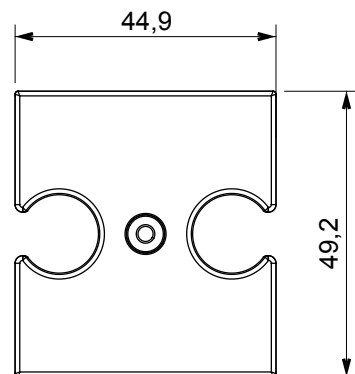

Large gamme d'appareils de commande, prises pour alimentation électrique (conformément aux normes nationales et internationales), saisies de signal, contrôle de la climatisation, gestion du confort, signalisation d'alarme technique et gestion de l'éclairage de secours. Les appareils modulaires ChoruSmart sont disponibles en cinq couleurs (blanc brillant, blanc satin, beige naturel, noir satin et titane laqué) et en différentes tailles à partir de 1/2, 1, 2 et 3 modules. Grâce aux supports de montage pour boîtes rectangulaires, carrées et rondes, des combinaisons illimitées peuvent être créées avec la gamme de plaques ChoruSmart.

Description	Pour base TV-R	Couleur	Satin blanc
Caractéristiques	Support pour prise	N. trous	2
Electrocod	0122	Matière	Technopolymère

DIMENSIONS

NORMES ET HOMOLOGATIONS