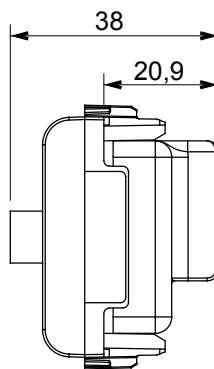

Large gamme d'appareils de commande, prises pour alimentation électrique (conformément aux normes nationales et internationales), saisies de signal, contrôle de la climatisation, gestion du confort, signalisation d'alarme technique et gestion de l'éclairage de secours. Les appareils modulaires ChoruSmart sont disponibles en cinq couleurs (blanc brillant, blanc satin, beige naturel, noir satin et titane laqué) et en différentes tailles à partir de 1/2, 1, 2 et 3 modules. Grâce aux supports de montage pour boîtes rectangulaires, carrées et rondes, des combinaisons illimitées peuvent être créées avec la gamme de plaques ChoruSmart.

Catégorie	Prise TV/SAT	Description	Directe
Couleur	Satin blanc	Atténuation	0 dB
Connecteurs	TV-SAT	Norme	EN 60728-4; IEC 61169-2; IEC 61169-24
N. de modules	2	Fixation câble	À vis
Boîtier	Boîtier en zamak moulé sous pression	Electrocod	0131
Matériau	Technopolymère		

DIMENSIONS

NORMES ET HOMOLOGATIONS