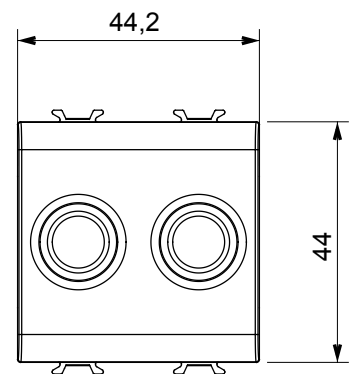

Catégorie	Prise TV/SAT	Description	Directe
Couleur	Satin blanc	Atténuation	0 dB
Connecteurs	TV-SAT	Norme	EN 60728-4; IEC 61169-2; IEC 61169-24
N. de modules	2	Fixation câble	À vis
Boîtier	Boîtier en zamak moulé sous pression	Electrocod	0131
Matériau	Technopolymère		

DIMENSIONS

NORMES ET HOMOLOGATIONS