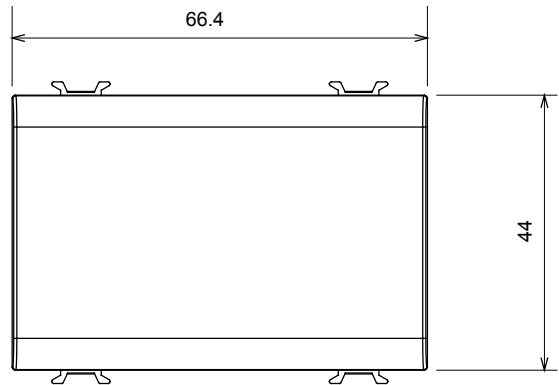

Large gamme d'appareils de commande, prises pour alimentation électrique (conformément aux normes nationales et internationales), saisies de signal, contrôle de la climatisation, gestion du confort, signalisation d'alarme technique et gestion de l'éclairage de secours. Les appareils modulaires ChoruSmart sont disponibles en cinq couleurs (blanc brillant, blanc satin, beige naturel, noir satin et titane laqué) et en différentes tailles à partir de 1/2, 1, 2 et 3 modules. Grâce aux supports de montage pour boîtes rectangulaires, carrées et rondes, des combinaisons illimitées peuvent être créées avec la gamme de plaques ChoruSmart.

Catégorie	Obturbateur	Couleur	Satin blanc
Description	3 modules	Norme	EN 60669-1
Thermopression avec bille	125 °C	Test du fil incandescent	850 °C
N. de modules	3	Matière	Technopolymère
Electrocod	0100		

### DIMENSIONS