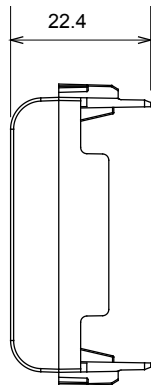

Large gamme d'appareils de commande, prises pour alimentation électrique (conformément aux normes nationales et internationales), saisies de signal, contrôle de la climatisation, gestion du confort, signalisation d'alarme technique et gestion de l'éclairage de secours. Les appareils modulaires ChoruSmart sont disponibles en cinq couleurs (blanc brillant, blanc satin, beige naturel, noir satin et titane laqué) et en différentes tailles à partir de 1/2, 1, 2 et 3 modules. Grâce aux supports de montage pour boîtes rectangulaires, carrées et rondes, des combinaisons illimitées peuvent être créées avec la gamme de plaques ChoruSmart.

Catégorie	Obturbateur	Couleur	Satin blanc
Description	3 modules	Norme	EN 60669-1
Thermopression avec bille	125 °C	Test du fil incandescent	850 °C
N. de modules	3	Matière	Technopolymère
Electrocod	0100		

### DIMENSIONS