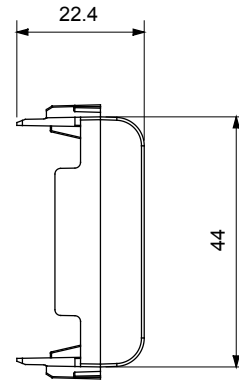

Large gamme d'appareils de commande, prises pour alimentation électrique (conformément aux normes nationales et internationales), saisies de signal, contrôle de la climatisation, gestion du confort, signalisation d'alarme technique et gestion de l'éclairage de secours. Les appareils modulaires ChoruSmart sont disponibles en cinq couleurs (blanc brillant, blanc satin, beige naturel, noir satin et titane laqué) et en différentes tailles à partir de 1/2, 1, 2 et 3 modules. Grâce aux supports de montage pour boîtes rectangulaires, carrées et rondes, des combinaisons illimitées peuvent être créées avec la gamme de plaques ChoruSmart.

Catégorie	Obturbateur	Couleur	Satin blanc
Description	1 poste (2 modules)	Norme	EN 60669-1
Thermopression avec bille	125 °C	Test du fil incandescent	850 °C
N. de modules	2	Matière	Technopolymère
Electrocod	0100		

DIMENSIONS

SYMBOLE TECHNIQUE

NORMES ET HOMOLOGATIONS