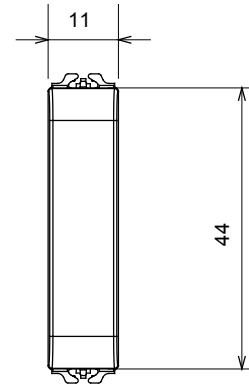

Catégorie	Obturbateur	Couleur	Satin blanc
Description	1/2 module	Norme	EN 60669-1
Thermopression avec bille	125 °C	Test du fil incandescent	850 °C
N. de modules	1/2	Matière	Technopolymère
Electrocod	0100		

DIMENSIONS

SYMBOLE TECHNIQUE

NORMES ET HOMOLOGATIONS