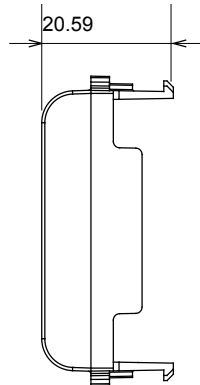

Large gamme d'appareils de commande, prises pour alimentation électrique (conformément aux normes nationales et internationales), saisies de signal, contrôle de la climatisation, gestion du confort, signalisation d'alarme technique et gestion de l'éclairage de secours. Les appareils modulaires ChoruSmart sont disponibles en cinq couleurs (blanc brillant, blanc satin, beige naturel, noir satin et titane laqué) et en différentes tailles à partir de 1/2, 1, 2 et 3 modules. Grâce aux supports de montage pour boîtes rectangulaires, carrées et rondes, des combinaisons illimitées peuvent être créées avec la gamme de plaques ChoruSmart.

Catégorie	Obturbateur	Couleur	Satin blanc
Description	1/2 module	Norme	EN 60669-1
Thermopression avec bille	125 °C	Test du fil incandescent	850 °C
N. de modules	1/2	Matière	Technopolymère
Electrocod	0100		

DIMENSIONS

SYMBOLE TECHNIQUE

NORMES ET HOMOLOGATIONS