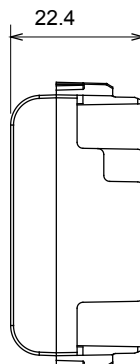

Large gamme d'appareils de commande, prises pour alimentation électrique (conformément aux normes nationales et internationales), saisies de signal, contrôle de la climatisation, gestion du confort, signalisation d'alarme technique et gestion de l'éclairage de secours. Les appareils modulaires ChoruSmart sont disponibles en cinq couleurs (blanc brillant, blanc satin, beige naturel, noir satin et titane laqué) et en différentes tailles à partir de 1/2, 1, 2 et 3 modules. Grâce aux supports de montage pour boîtes rectangulaires, carrées et rondes, des combinaisons illimitées peuvent être créées avec la gamme de plaques ChoruSmart.

Catégorie	Obturateur	Couleur	Satin blanc
Description	1 module	Norme	EN 60669-1
Thermopression avec bille	125 °C	Test du fil incandescent	850 °C
N. de modules	1	Matière	Technopolymère
Electrocod	0100		

### DIMENSIONS