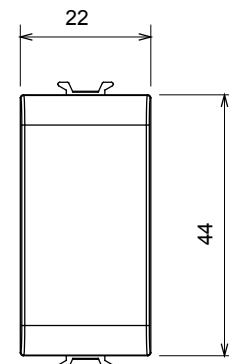

Catégorie	Obturateur	Couleur	Satin blanc
Description	1 module	Norme	EN 60669-1
Thermopression avec bille	125 °C	Test du fil incandescent	850 °C
N. de modules	1	Matière	Technopolymère
Electrocod	0100		

### DIMENSIONS