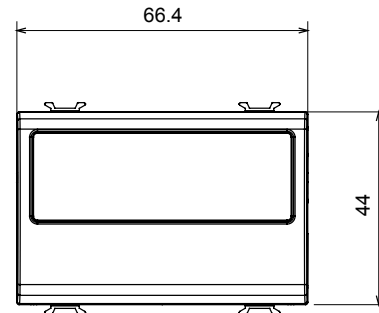

Catégorie	Obturbateur avec sortie des câbles	Couleur	Satin blanc
Description	1 poste (2 modules)	Norme	EN 60669-1
Thermopression avec bille	125 °C	Test du fil incandescent	850 °C
N. de modules	2	Matière	Technopolymère
Electrocod	0100		

DIMENSIONS

SYMBOLE TECHNIQUE

NORMES ET HOMOLOGATIONS