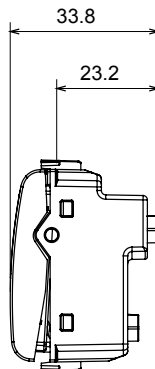

Large gamme d'appareils de commande, prises pour alimentation électrique (conformément aux normes nationales et internationales), saisies de signal, contrôle de la climatisation, gestion du confort, signalisation d'alarme technique et gestion de l'éclairage de secours. Les appareils modulaires ChoruSmart sont disponibles en cinq couleurs (blanc brillant, blanc satin, beige naturel, noir satin et titane laqué) et en différentes tailles à partir de 1/2, 1, 2 et 3 modules. Grâce aux supports de montage pour boîtes rectangulaires, carrées et rondes, des combinaisons illimitées peuvent être créées avec la gamme de plaques ChoruSmart.

Catégorie	Obturbateur avec sortie des câbles	Couleur	Satin blanc
Description	1 poste (2 modules)	Norme	EN 60669-1
Thermopression avec bille	125 °C	Test du fil incandescent	850 °C
N. de modules	2	Matière	Technopolymère
Electrocod	0100		

DIMENSIONS

SYMBOLE TECHNIQUE

NORMES ET HOMOLOGATIONS