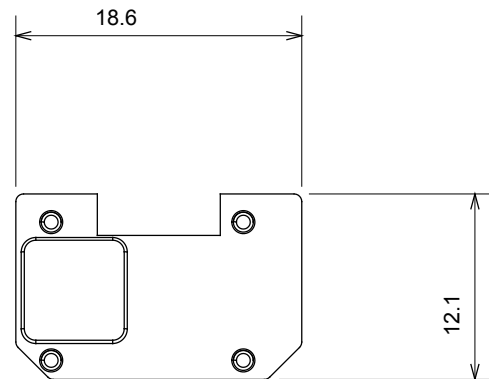

Large gamme d'appareils de contrôle, prises pour alimentation électrique (conformément aux normes nationales et internationales), saisies de signal, contrôle de la climatisation, gestion du confort, signalisation d'alarme technique et gestion de l'éclairage de secours. Les appareils modulaires ChoruSmart sont disponibles dans cinq couleurs (blanc brillant, blanc satin, beige naturel, noir satin et titane laqué) et dans différentes tailles à partir de 1/2, 1, 2 et 3 modules. Grâce aux supports de montage pour boîtes rectangulaires, carrées et rondes, des combinaisons illimitées peuvent être créées avec la gamme de plaques ChoruSmart.

Catégorie	Symbole interchangeable	Type	Pour voyant
Couleur	Transparent	Norme	EN 60669-1
Thermopression avec bille	125 °C	Test du fil incandescent	850 °C
Adapté pour	SERVICES NUMERIQUES	Symbole	Sept
Matière	Technopolymère	Electrocod	0130

DIMENSIONS

SYMBOLE TECHNIQUE

NORMES ET HOMOLOGATIONS