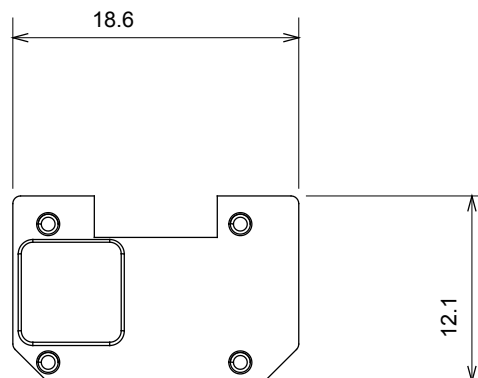

Large gamme d'appareils de contrôle, prises pour alimentation électrique (conformément aux normes nationales et internationales), saisies de signal, contrôle de la climatisation, gestion du confort, signalisation d'alarme technique et gestion de l'éclairage de secours. Les appareils modulaires ChoruSmart sont disponibles dans cinq couleurs (blanc brillant, blanc satin, beige naturel, noir satin et titane laqué) et dans différentes tailles à partir de 1/2, 1, 2 et 3 modules. Grâce aux supports de montage pour boîtes rectangulaires, carrées et rondes, des combinaisons illimitées peuvent être créées avec la gamme de plaques ChoruSmart.

Catégorie	Symbole interchangeable	Type	Pour voyant
Couleur	Transparent	Norme	EN 60669-1
Thermopression avec bille	125 °C	Test du fil incandescent	850 °C
Adapté pour	SERVICES GÉNÉRIQUES	Symbole	Flèche BAS
Matière	Technopolymère	Electrocod	0130

DIMENSIONS

SYMBOLE TECHNIQUE

NORMES ET HOMOLOGATIONS