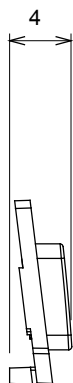

Large gamme d'appareils de contrôle, prises pour alimentation électrique (conformément aux normes nationales et internationales), saisies de signal, contrôle de la climatisation, gestion du confort, signalisation d'alarme technique et gestion de l'éclairage de secours. Les appareils modulaires ChoruSmart sont disponibles dans cinq couleurs (blanc brillant, blanc satin, beige naturel, noir satin et titane laqué) et dans différentes tailles à partir de 1/2, 1, 2 et 3 modules. Grâce aux supports de montage pour boîtes rectangulaires, carrées et rondes, des combinaisons illimitées peuvent être créées avec la gamme de plaques ChoruSmart.

Catégorie	Symbole interchangeable	Type	Pour voyant
Couleur	Transparent	Norme	EN 60669-1
Thermopression avec bille	125 °C	Test du fil incandescent	850 °C
Adapté pour	SERVICES GÉNÉRIQUES	Symbole	Flèche BAS
Matière	Technopolymère	Electrocod	0130

DIMENSIONS

SYMBOLE TECHNIQUE

NORMES ET HOMOLOGATIONS