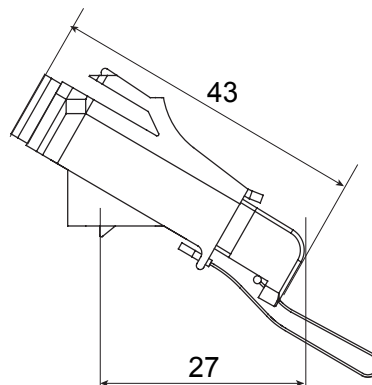

Catégorie	Adaptateur à fibre optique angulaire	Matière	Corps en plastique avec manchon d'alignement en céramique
Couleur	Vert RAL 6018	Caractéristiques	Unidirectionnel, monomode
Pour connecteurs	SC/APC	Type	Femelle/Femelle
Compatibilité	Keystone Jack	Inclination angle	40°
Fournitures	Avec capuchon de sécurité et cordon immanquable		

DIMENSIONS

NORMES ET HOMOLOGATIONS