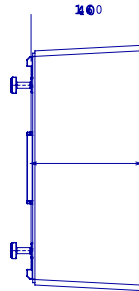

Catégorie	Boîte en saïlle	Couleur	Blanc
Matière	Technopolymère	Finition	Brillante
Description	2 postes	Couple de serrage vis	0.8 newton/mètre
Test du fil incandescent	650 °C	Thermopression avec bille	70 °C
Dim. externes LxHxP (mm)	160x89x40	Température d'installation	-5 +60 °C

### DIMENSIONS