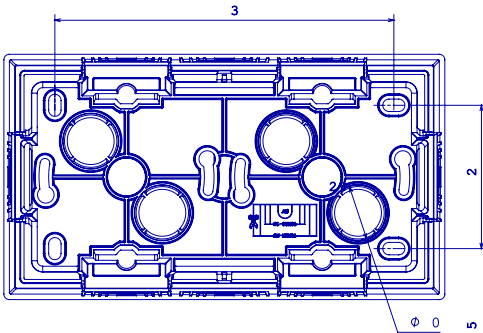

Gamme résidentielle adaptée aux installations sur des boîtes rondes et carrées, caractérisée par un aspect élégant et des formes classiques. Les plaques, en polymère technique, disponibles en sept couleurs et avec différentes modularités, de 1 à 5 groupes, peuvent être installées en positions horizontale et verticale. La gamme, développée autour d'un noyau d'appareils monobloc, est disponible en deux couleurs : blanc et ivoire, toutes deux avec une finition brillante. Extensible avec les appareils modulaires ChoruSmart.

Catégorie	Boîte en saïlle	Couleur	Blanc
Matière	Technopolymère	Finition	Brillante
Description	2 postes	Couple de serrage vis	0.8 newton/mètre
Test du fil incandescent	650 °C	Thermopression avec bille	70 °C
Dim. externes LxHxP (mm)	160x89x40	Température d'installation	-5 +60 °C

### DIMENSIONS