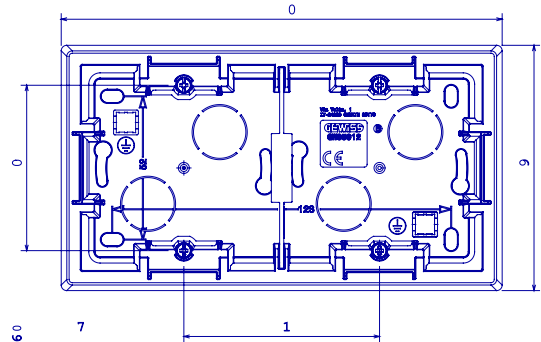

Gamme résidentielle adaptée aux installations sur des boîtes rondes et carrées, caractérisée par un aspect élégant et des formes classiques. Les plaques, en polymère technique, disponibles en sept couleurs et avec différentes modularités, de 1 à 5 groupes, peuvent être installées en positions horizontale et verticale. La gamme, développée autour d'un noyau d'appareils monobloc, est disponible en deux couleurs : blanc et ivoire, toutes deux avec une finition brillante. Extensible avec les appareils modulaires ChoruSmart.

Catégorie	Boîte en saïlle	Couleur	Blanc
Matière	Technopolymère	Finition	Brillante
Description	2 postes	Couple de serrage vis	0.8 newton/mètre
Test du fil incandescent	650 °C	Thermopression avec bille	70 °C
Dim. externes LxHxP (mm)	160x89x40	Température d'installation	-5 +60 °C

### DIMENSIONS