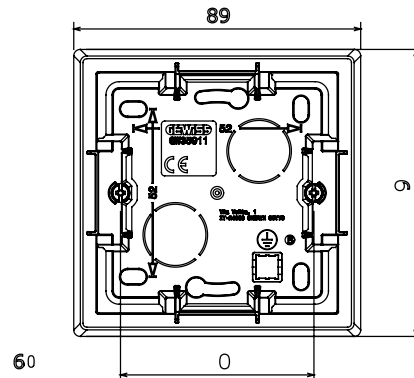

Catégorie	Boîte en saille	Couleur	Blanc
Matière	Technopolymère	Finition	Brillante
Description	1 poste	Couple de serrage vis	0.8 newton/mètre
Test du fil incandescent	650 °C	Thermopression avec bille	70 °C
Dim. externes LxHxP (mm)	89x89x40	Température d'installation	-5 +60 °C

### DIMENSIONS