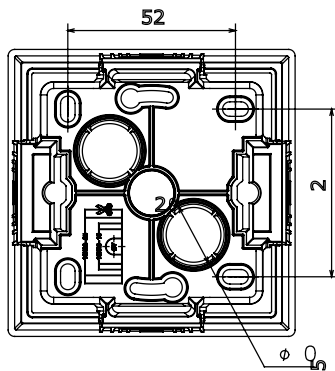

Gamme résidentielle adaptée aux installations sur des boîtes rondes et carrées, caractérisée par un aspect élégant et des formes classiques. Les plaques, en polymère technique, disponibles en sept couleurs et avec différentes modularités, de 1 à 5 groupes, peuvent être installées en positions horizontale et verticale. La gamme, développée autour d'un noyau d'appareils monobloc, est disponible en deux couleurs : blanc et ivoire, toutes deux avec une finition brillante. Extensible avec les appareils modulaires ChoruSmart.

Catégorie	Boîte en saille	Couleur	Blanc
Matière	Technopolymère	Finition	Brillante
Description	1 poste	Couple de serrage vis	0.8 newton/mètre
Test du fil incandescent	650 °C	Thermopression avec bille	70 °C
Dim. externes LxHxP (mm)	89x89x40	Température d'installation	-5 +60 °C

### DIMENSIONS