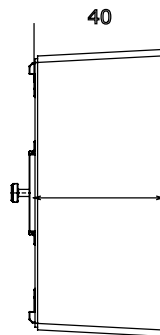

Catégorie	Boîte en saille	Couleur	Blanc
Matière	Technopolymère	Finition	Brillante
Description	1 poste	Couple de serrage vis	0.8 newton/mètre
Test du fil incandescent	650 °C	Thermopression avec bille	70 °C
Dim. externes LxHxP (mm)	89x89x40	Température d'installation	-5 +60 °C

### DIMENSIONS