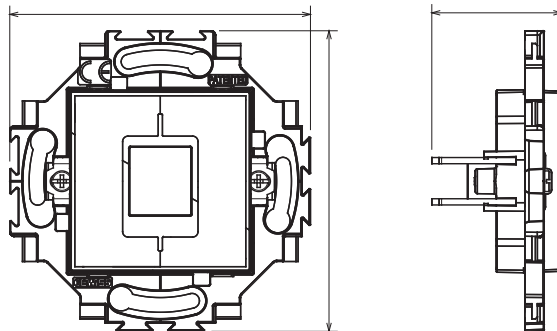

Gamme résidentielle adaptée aux installations sur des boîtes rondes et carrées, caractérisée par un aspect élégant et des formes classiques. Les plaques, en polymère technique, disponibles en sept couleurs et avec différentes modularités, de 1 à 5 groupes, peuvent être installées en positions horizontale et verticale. La gamme, développée autour d'un noyau d'appareils monobloc, est disponible en deux couleurs : blanc et ivoire, toutes deux avec une finition brillante. Extensible avec les appareils modulaires ChoruSmart.

Catégorie	Adaptateur	Couleur	Ivoire
Matière	Technopolymère	Finition	Brillante
Compatibilité	AMP / Keystone Jack	Fixation	Avec griffes/à vis
Test du fil incandescent	650 °C	Thermopression avec bille	70 °C

DIMENSIONS

t.92

SYMBOLE TECHNIQUE

NORMES ET HOMOLOGATIONS