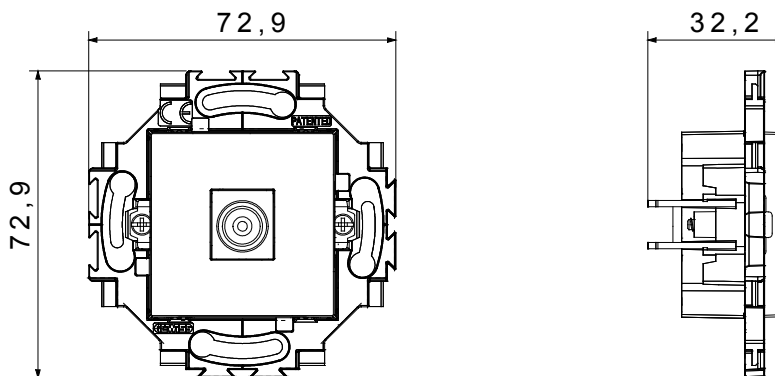

Gamme résidentielle adaptée aux installations sur des boîtes rondes et carrées, caractérisée par un aspect élégant et des formes classiques. Les plaques, en polymère technique, disponibles en sept couleurs et avec différentes modularités, de 1 à 5 groupes, peuvent être installées en positions horizontale et verticale. La gamme, développée autour d'un noyau d'appareils monobloc, est disponible en deux couleurs : blanc et ivoire, toutes deux avec une finition brillante. Extensible avec les appareils modulaires ChoruSmart.

Catégorie	Prise TV	Couleur	Ivoire
Matière	Technopolymère	Finition	Brillante
Description	Directe	Atténuation	0 dB
Fixation	Avec griffes/à vis	Test du fil incandescent	850 °C
Thermopression avec bille	125 °C	Norme	IEC 60169

DIMENSIONS

SYMBOLE TECHNIQUE

NORMES ET HOMOLOGATIONS