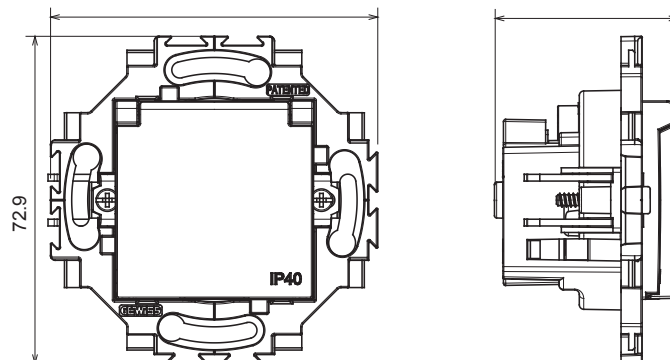

Gamme résidentielle adaptée aux installations sur des boîtes rondes et carrées, caractérisée par un aspect élégant et des formes classiques. Les plaques, en polymère technique, disponibles en sept couleurs et avec différentes modularités, de 1 à 5 groupes, peuvent être installées en positions horizontale et verticale. La gamme, développée autour d'un noyau d'appareils monobloc, est disponible en deux couleurs : blanc et ivoire, toutes deux avec une finition brillante. Extensible avec les appareils modulaires ChoruSmart.

Catégorie	Prise	Standard	Standard Français
Couleur	Ivoire	Matière	Technopolymère
Finition	Brillante	Description	2P+T - 16 A
Tension	250 V ca	Type	Avec couvercle
Pour broches	Ø 4 / 4,8 mm	Caractéristiques	Avec éclips protection
Type de bornes	À vis	Fixation	Avec griffes/à vis
Test du fil incandescent	850 °C	Thermopression avec bille	125 °C
Tenue à la tension d'essai	2000 V à 50 Hz pendant 1 minute	Résistance d'isolement	> 5 MOhm
Prise d'opération prolongée (nbre de changements de 10000 à)	In 250 V ca cosφ=0,8	Résistance des bornes à la traction des câbles	> 50 N
Capacité de serrage des bornes	0,5-2x2,5 mm ² fils rigides - 0,75-2x4 mm ² fils souples	Norme	IEC 60884-1

DIMENSIONS

3.9

SYMBOLE TECHNIQUE

NORMES ET HOMOLOGATIONS