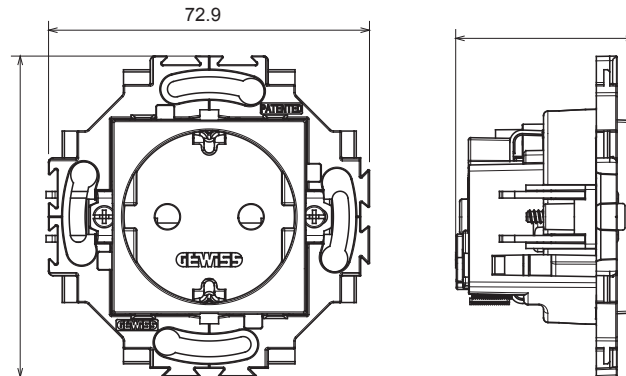

Gamme résidentielle adaptée aux installations sur des boîtes rondes et carrées, caractérisée par un aspect élégant et des formes classiques. Les plaques, en polymère technique, disponibles en sept couleurs et avec différentes modularités, de 1 à 5 groupes, peuvent être installées en positions horizontale et verticale. La gamme, développée autour d'un noyau d'appareils monobloc, est disponible en deux couleurs : blanc et ivoire, toutes deux avec une finition brillante. Extensible avec les appareils modulaires ChoruSmart.

Catégorie	Prise	Standard	Standard Allemand
Couleur	Ivoire	Matière	Technopolymère
Finition	Brillante	Description	2P+T - 16 A
Tension	250 V ca	Pour broches	Ø 4,8 mm
Caractéristiques	Avec éclips protection	Type de bornes	À ressort
Fixation	Avec griffes/à vis	Test du fil incandescent	850 °C
Thermopression avec bille	125 °C	Tenue à la tension d'essai	2000 V à 50 Hz pendant 1 minute
Résistance d'isolement	> 5 MOhm	Prise d'opération prolongée (nbre de changements de position)	10000 à In 250 V ca cosφ=0,8
Résistance des bornes à la traction des câbles	30 N	Capacité de serrage des bornes	0,5-2x2,5mm ² fils rigides
Norme	IEC 60884-1		

DIMENSIONS

0.68

SYMBOLE TECHNIQUE

NORMES ET HOMOLOGATIONS