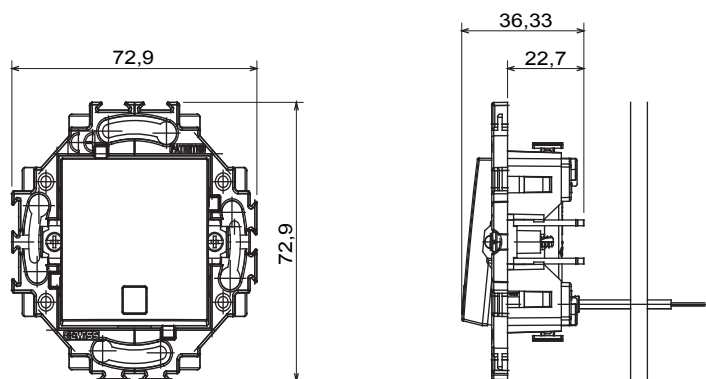

Gamme résidentielle adaptée aux installations sur des boîtes rondes et carrées, caractérisée par un aspect élégant et des formes classiques. Les plaques, en polymère technique, disponibles en sept couleurs et avec différentes modularités, de 1 à 5 groupes, peuvent être installées en positions horizontale et verticale. La gamme, développée autour d'un noyau d'appareils monobloc, est disponible en deux couleurs : blanc et ivoire, toutes deux avec une finition brillante. Extensible avec les appareils modulaires ChoruSmart.

Catégorie	Interrupteur	Bouton	Avec lentille neutre remplaçable
Couleur	Ivoire	Matière	Technopolymère
Finition	Brillante	Description	1P - 10 AX lumineux
Tension	250 V ca	Type de bornes	À ressort
Fixation	Avec griffes/à vis	Puissance nominale de lampes LED 230 V	100 W
Test du fil incandescent	850 °C	Thermopression avec bille	125 °C
Tenue à la tension d'essai	2000 V à 50 Hz pendant 1 minute	Résistance d'isolement	> 5 MOhm
Endurance (Nbre de manœuvres)	40 000 à In 250 V ca cosφ=0,6	Résistance des bornes à la traction des câbles	30 N
Capacité de serrage des bornes	0,5-2x2,5mm ² fils rigides	Norme	EN 60669-1; 2014/35/EU

DIMENSIONS

SYMBOLE TECHNIQUE

NORMES ET HOMOLOGATIONS