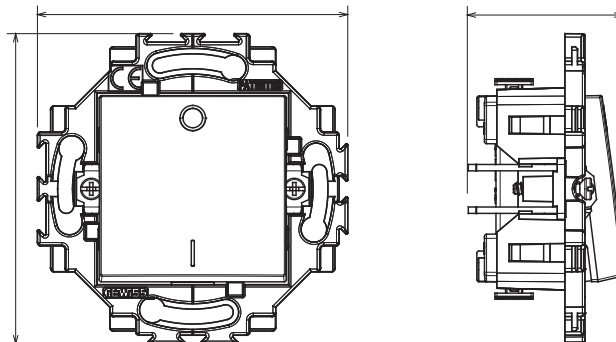

Gamme résidentielle adaptée aux installations sur des boîtes rondes et carrées, caractérisée par un aspect élégant et des formes classiques. Les plaques, en polymère technique, disponibles en sept couleurs et avec différentes modularités, de 1 à 5 groupes, peuvent être installées en positions horizontale et verticale. La gamme, développée autour d'un noyau d'appareils monobloc, est disponible en deux couleurs : blanc et ivoire, toutes deux avec une finition brillante. Extensible avec les appareils modulaires ChoruSmart.

Catégorie	Interrupteur	Bouton	Neutre
Symbole	0/1	Couleur	Ivoire
Matière	Technopolymère	Finition	Brillante
Description	2P - 10 AX Lumineux	Tension	250 V ca
Type de bornes	À ressort	Fixation	Avec griffes/à vis
Puissance nominale de lampes LED 230 V	100 W	Test du fil incandescent	850 °C
Thermopression avec bille	125 °C	Tenue à la tension d'essai	2000 V à 50 Hz pendant 1 minute
Résistance d'isolement	> 5 MOhm	Endurance (Nbre de manœuvres)	40 000 à In 250 V ca cosφ=0,6
Résistance des bornes à la traction des câbles	30 N	Capacité de serrage des bornes	0,5-2x2,5mm ² fils rigides
Norme	EN 60669-1; 2014/35/EU		

DIMENSIONS

3.97

SYMBOLE TECHNIQUE

NORMES ET HOMOLOGATIONS