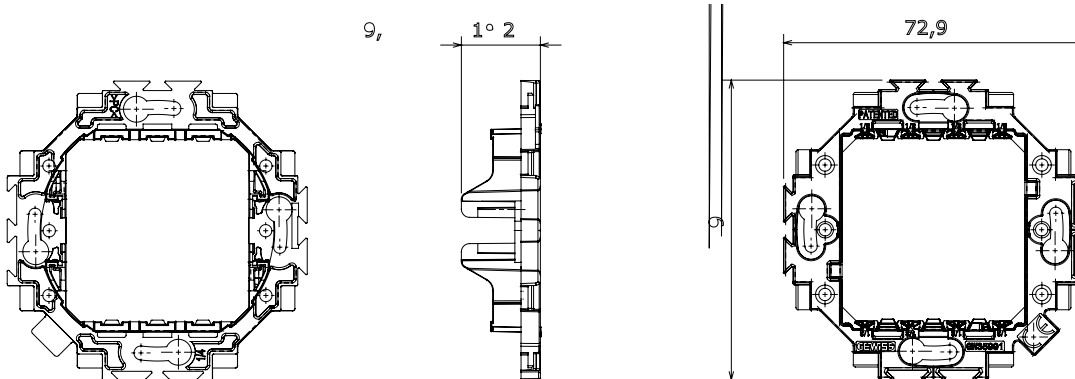

Gamme résidentielle adaptée aux installations sur des boîtes rondes et carrées, caractérisée par un aspect élégant et des formes classiques. Les plaques, en polymère technique, disponibles en sept couleurs et avec différentes modularités, de 1 à 5 groupes, peuvent être installées en positions horizontale et verticale. La gamme, développée autour d'un noyau d'appareils monobloc, est disponible en deux couleurs : blanc et ivoire, toutes deux avec une finition brillante. Extensible avec les appareils modulaires ChoruSmart.

Catégorie	Support	Matière	Technopolymère
Description	Pour plaques Dahlia	Pour boîte	Rond/Carré
Fixation	À vis	Test du fil incandescent	650 °C
Thermopression avec bille	70 °C	Norme	EN 60669-1
Fournitures	Coque de protection transparente	Versions	Dahlia PRO

### DIMENSIONS