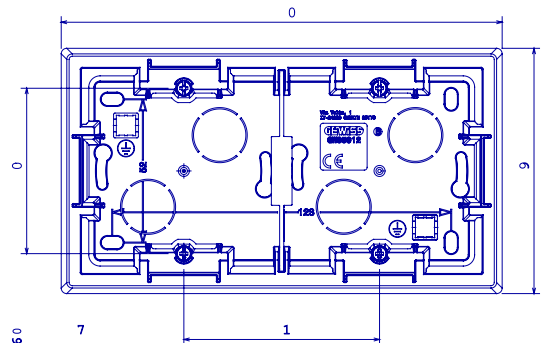

Gamme résidentielle adaptée aux installations sur des boîtes rondes et carrées, caractérisée par un aspect élégant et des formes classiques. Les plaques, en polymère technique, disponibles en sept couleurs et avec différentes modularités, de 1 à 5 groupes, peuvent être installées en positions horizontale et verticale. La gamme, développée autour d'un noyau d'appareils monobloc, est disponible en deux couleurs : blanc et ivoire, toutes deux avec une finition brillante. Extensible avec les appareils modulaires ChoruSmart.

Catégorie	Boîte en saïlle	Couleur	Blanc
Matière	Technopolymère	Finition	Brillante
Description	2 postes	Couple de serrage vis	0.8 newton/mètre
Test du fil incandescent	650 °C	Thermopression avec bille	70 °C
Dim. externes LxHxP (mm)	160x89x40	Température d'installation	-5 +60 °C

DIMENSIONS

SYMBOLE TECHNIQUE

NORMES ET HOMOLOGATIONS