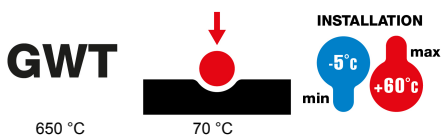

SYMBOLE TECHNIQUE

NORMES ET HOMOLOGATIONS