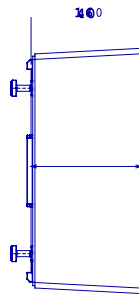

Catégorie	Boîte en saïlle	Couleur	Blanc
Matière	Technopolymère	Finition	Brillante
Description	2 postes	Couple de serrage vis	0.8 newton/mètre
Test du fil incandescent	650 °C	Thermopression avec bille	70 °C
Dim. externes LxHxP (mm)	160x89x40	Température d'installation	-5 +60 °C

DIMENSIONS

SYMBOLE TECHNIQUE

NORMES ET HOMOLOGATIONS