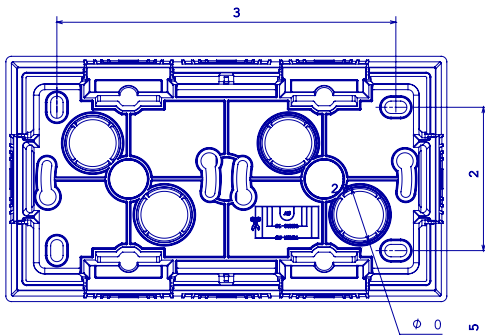

Gamme résidentielle adaptée aux installations sur des boîtes rondes et carrées, caractérisée par un aspect élégant et des formes classiques. Les plaques, en polymère technique, disponibles en sept couleurs et avec différentes modularités, de 1 à 5 groupes, peuvent être installées en positions horizontale et verticale. La gamme, développée autour d'un noyau d'appareils monobloc, est disponible en deux couleurs : blanc et ivoire, toutes deux avec une finition brillante. Extensible avec les appareils modulaires ChoruSmart.

Catégorie	Boîte en saïlle	Couleur	Blanc
Matière	Technopolymère	Finition	Brillante
Description	2 postes	Couple de serrage vis	0.8 newton/mètre
Test du fil incandescent	650 °C	Thermopression avec bille	70 °C
Dim. externes LxHxP (mm)	160x89x40	Température d'installation	-5 +60 °C

DIMENSIONS

SYMBOLE TECHNIQUE

NORMES ET HOMOLOGATIONS