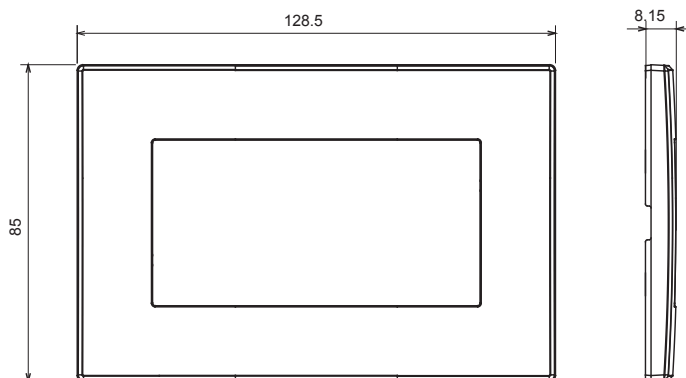

Gamme résidentielle adaptée aux installations sur des boîtes rondes et carrées, caractérisée par un aspect élégant et des formes classiques. Les plaques, en polymère technique, disponibles en sept couleurs et avec différentes modularités, de 1 à 5 groupes, peuvent être installées en positions horizontale et verticale. La gamme, développée autour d'un noyau d'appareils monobloc, est disponible en deux couleurs : blanc et ivoire, toutes deux avec une finition brillante. Extensible avec les appareils modulaires ChoruSmart.

Catégorie	Plaque	Couleur	Ivoire
Matière	Technopolymère	Finition	Brillante
Description	Double	Test du fil incandescent	650 °C
Thermopression avec bille	70 °C	Norme	EN 60669-1

DIMENSIONS

SYMBOLE TECHNIQUE