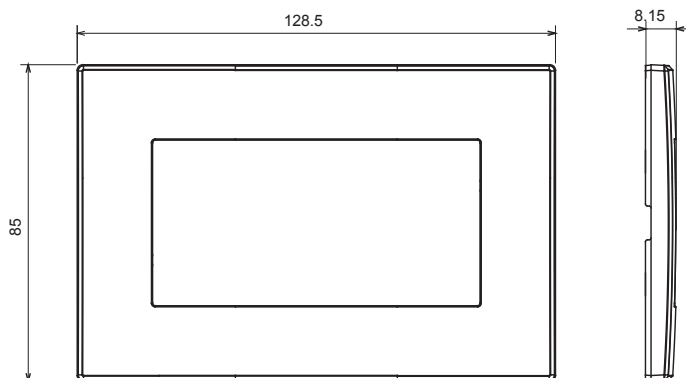

Gamme résidentielle adaptée aux installations sur des boîtes rondes et carrées, caractérisée par un aspect élégant et des formes classiques. Les plaques, en polymère technique, disponibles en sept couleurs et avec différentes modularités, de 1 à 5 groupes, peuvent être installées en positions horizontale et verticale. La gamme, développée autour d'un noyau d'appareils monobloc, est disponible en deux couleurs : blanc et ivoire, toutes deux avec une finition brillante. Extensible avec les appareils modulaires ChoruSmart.

Catégorie	Plaque	Couleur	Ivoire
Matière	Technopolymère	Finition	Brillante
Description	Double	Test du fil incandescent	650 °C
Thermopression avec bille	70 °C	Norme	EN 60669-1

### DIMENSIONS

### SYMBOLE TECHNIQUE

**GWT**

650 °C

70 °C