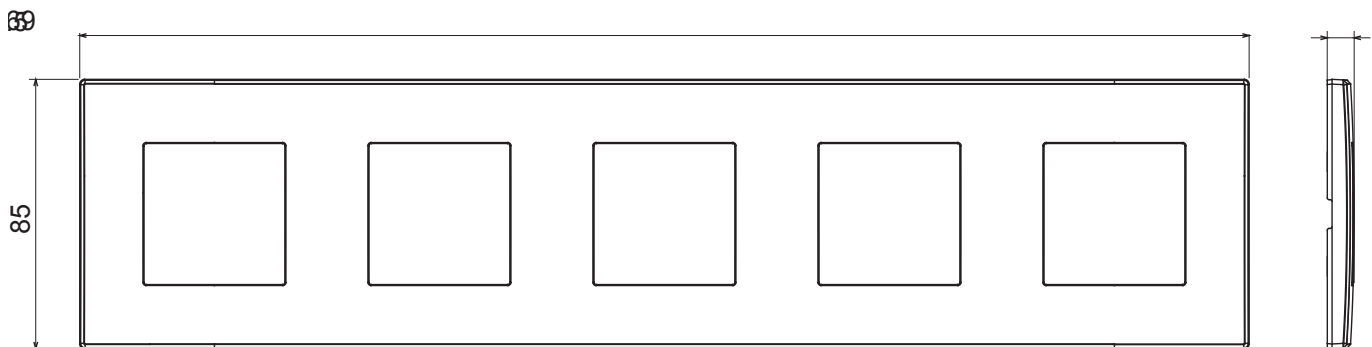

Gamme résidentielle adaptée aux installations sur des boîtes rondes et carrées, caractérisée par un aspect élégant et des formes classiques. Les plaques, en polymère technique, disponibles en sept couleurs et avec différentes modularités, de 1 à 5 groupes, peuvent être installées en positions horizontale et verticale. La gamme, développée autour d'un noyau d'appareils monobloc, est disponible en deux couleurs : blanc et ivoire, toutes deux avec une finition brillante. Extensible avec les appareils modulaires ChoruSmart.

Catégorie	Plaque	Couleur	Ivoire
Matière	Technopolymère	Finition	Brillante
Description	5 postes	Type	Horizontale/Verticale
Entraxe	71 mm	Test du fil incandescent	650 °C
Thermopression avec bille	70 °C	Norme	EN 60669-1

DIMENSIONS

SYMBOLE TECHNIQUE

NORMES ET HOMOLOGATIONS